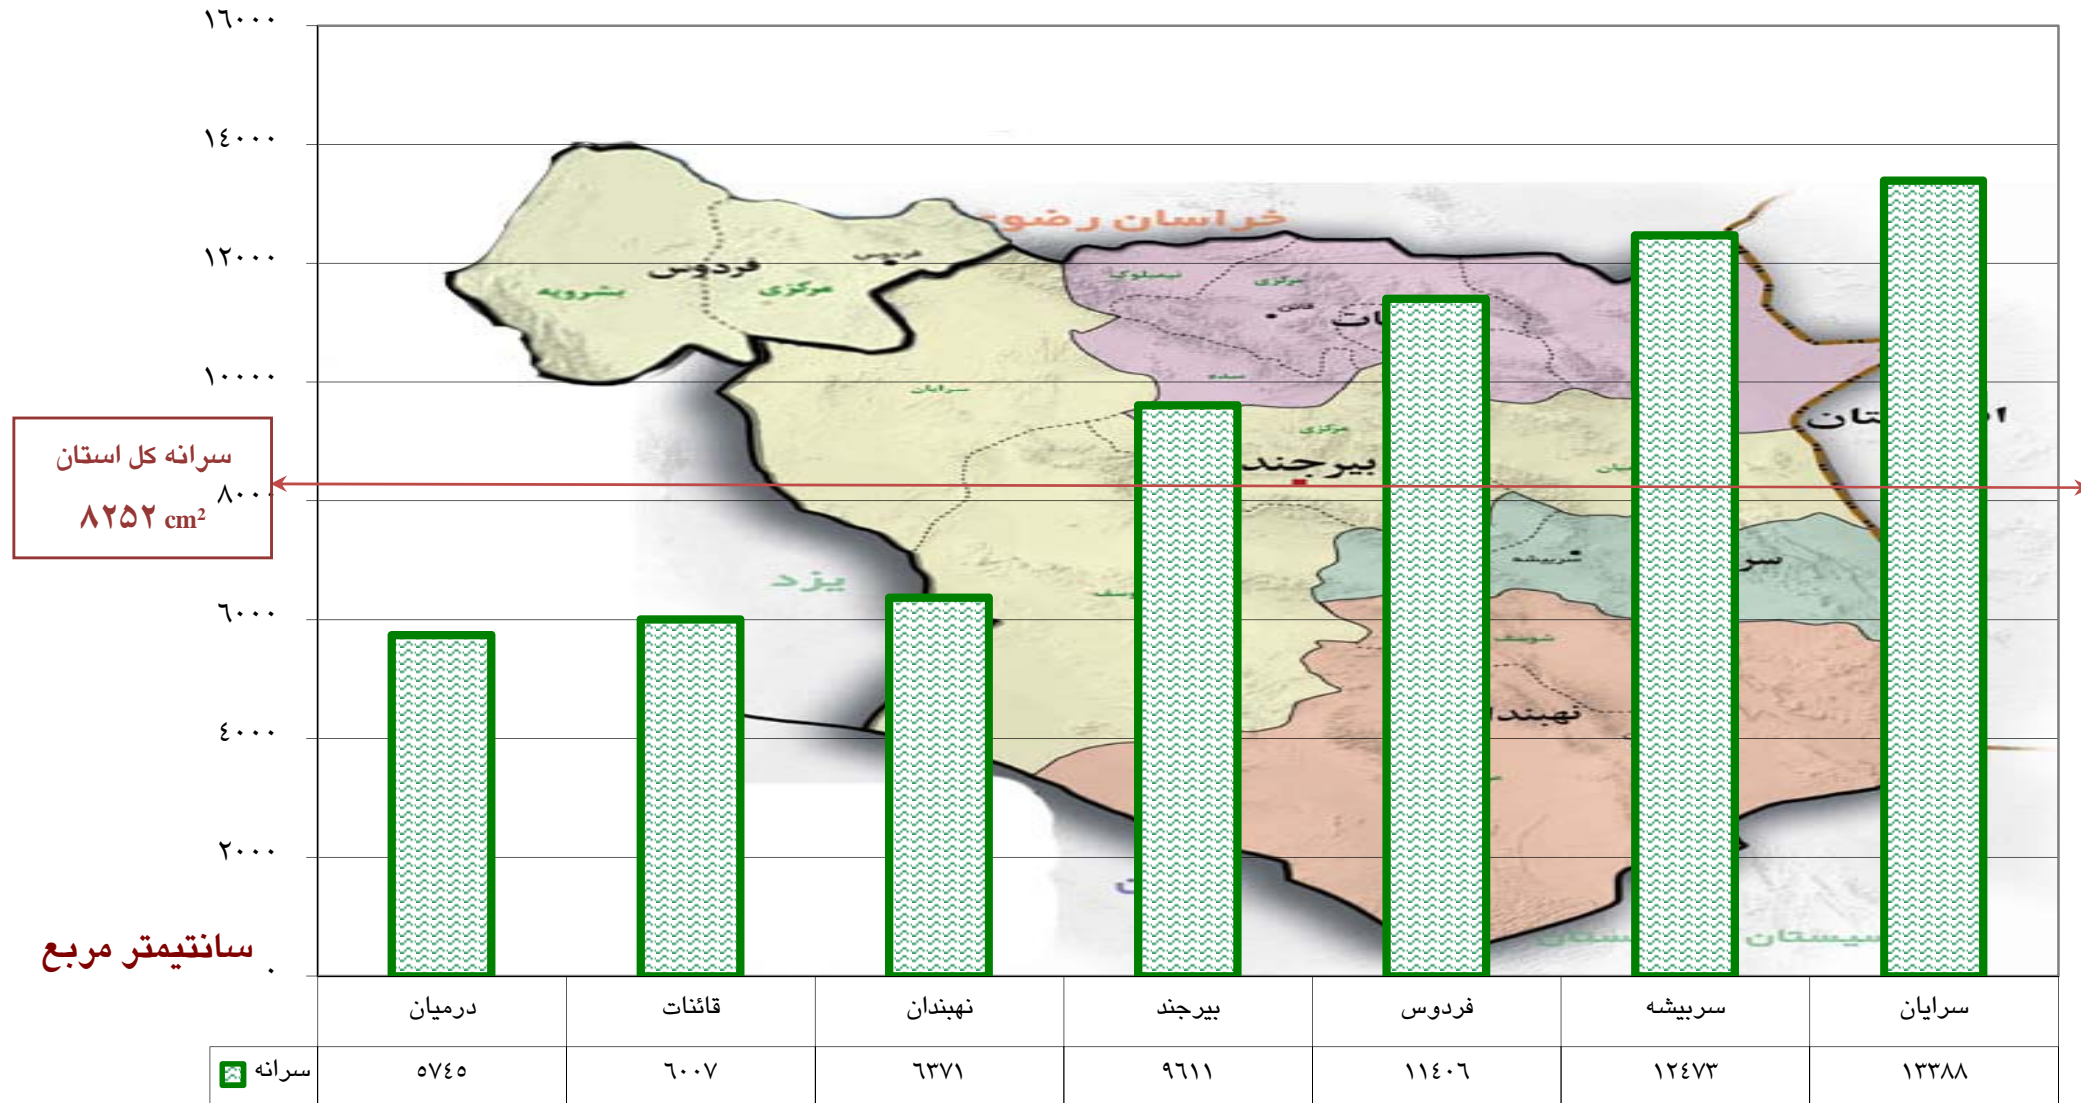

نمودار سرانه کل استان خراسان جنوبی

پایان سال ۱۳۸۸